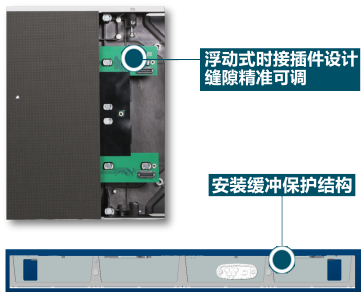

一、产品信息

产品型号: TYLED-1.25SME

箱体重量: 8+kg (双电源)

箱体材质: 压铸铝

箱体尺寸: 600*337.5*50mm(27")

二、产品特点

前后维护兼容

用户级维护: 快速拔插

维护方式

产品特点