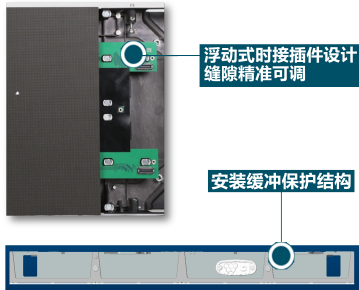

一、产品信息

产品型号: TYLED-1.25SMR

箱体重量: 8+kg (双电源)

箱体材质: 压铸铝

箱体尺寸: 600*337.5*50mm(27")

二、产品特点

前后维护兼容

用户级维护：快速拔插

维护方式

产品特点